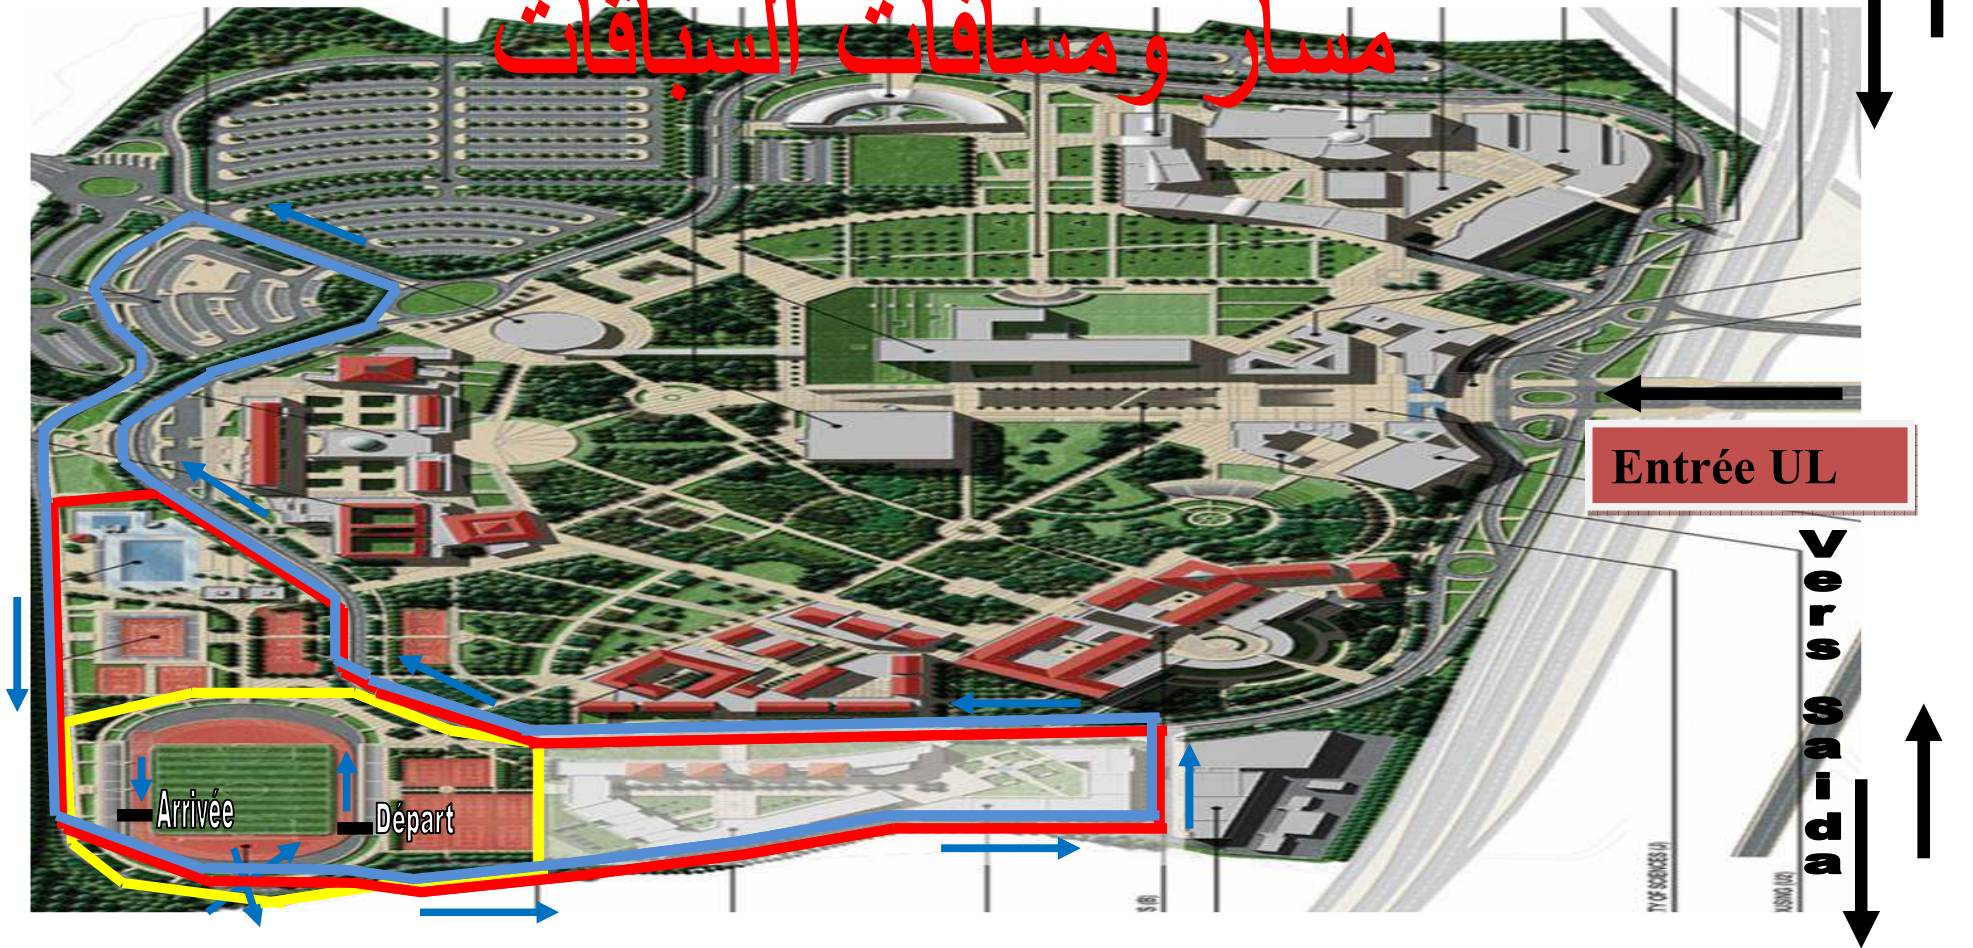

إحاقاً بالتعميم الخاص ببطولة لبنان للفئات العمرية (كأس فاروج كيفوركيان)

مسار ومسافات السباقات

- Petite Boucle 750 m
- Boucle Moyenne 1550 m
- Grande Boucle 2350 m

Benjamines 1450m

Départ 300m; 1 Petite Boucle; Arrivée

Benjamins 1850m

Départ 300m; 1 tour de piste ; 1 Petite Boucle; Arrivée

Minimes filles 2250m

Départ 300m; 1 Boucle Moyenne; Arrivée

Minimes Garçons 2650m

Départ 300m; 1 tour de piste ; 1 Boucle Moyenne; Arrivée

Cadettes 3050

Départ 300m; 1 Grande Boucle; Arrivée

Cadets 3450m

Départ 300m; 1 tour de piste ; 1 Grande Boucle; Arrivée

Juniors filles et Dames 5350m

Départ 300m; 2 Grandes Boucles; Arrivée

Juniors Garçons 7750m

Départ 300m; 3 Grandes Boucles; Arrivée

Hommes 10100m

Départ 300m; 4 Grandes Boucles; Arrivée